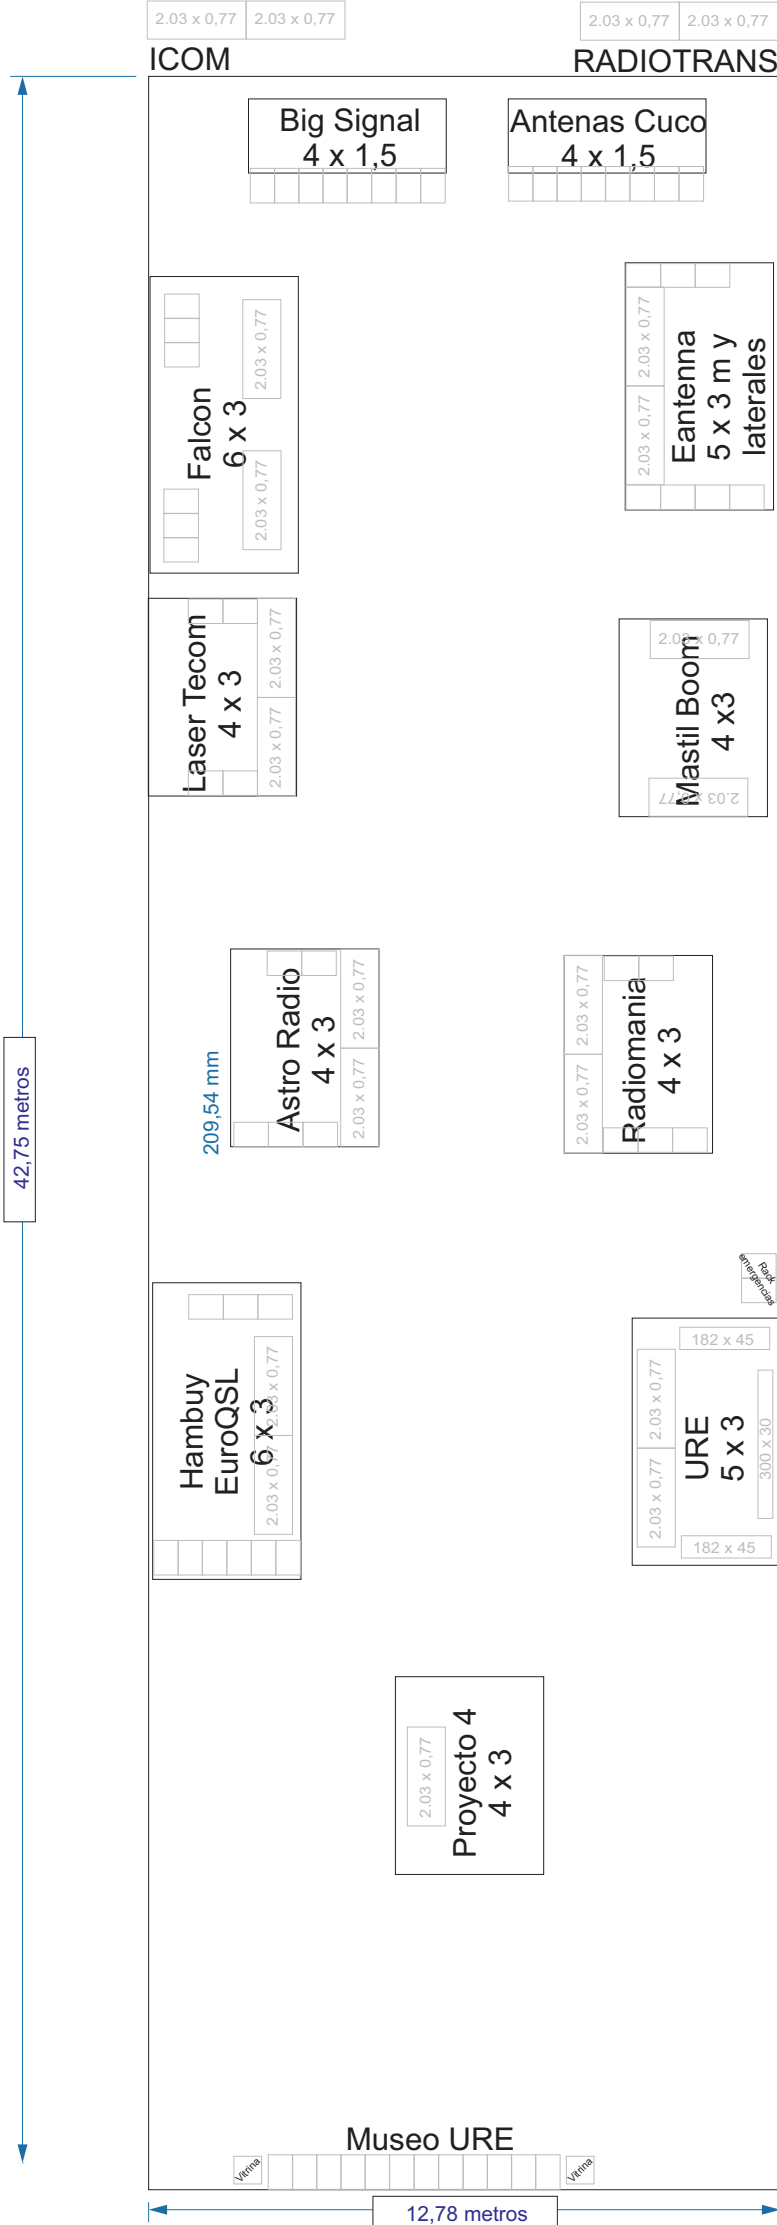

CARPA

2 mesas de 170 x 70
68 mesas de 50 x 70 (UNED)

- ICOM 2 mesas de 2,03 x 0,77
- Radiotrans 2 mesas de 2,03 x 0,77
- Falcon 2 mesas de 2,03 x 0,77
- Eantenna 2 mesas de 2,03 x 0,77
- Laser Tecom 2 mesas de 2,03 x 0,77
- Mastil Boom 2 mesas de 2,03 x 0,77
- Astro Radio 2 mesas de 2,03 x 0,77
- Radiomania 2 mesas de 2,03 x 0,77
- Hambuy 2 mesas de 2,03 x 0,77
- URE 2 mesas de 2,03 x 0,77
- Proyecto 4 1 mesa de 2,03 x 0,77

21 mesas de 203 x 77
 64 mesas de 50 x 70 - UNED

ALTILLO

Segunda mano

Mesas de 50 x70 (UNED)
46 mesas = 23 metros lineales
Necesidades 24 metros lineales