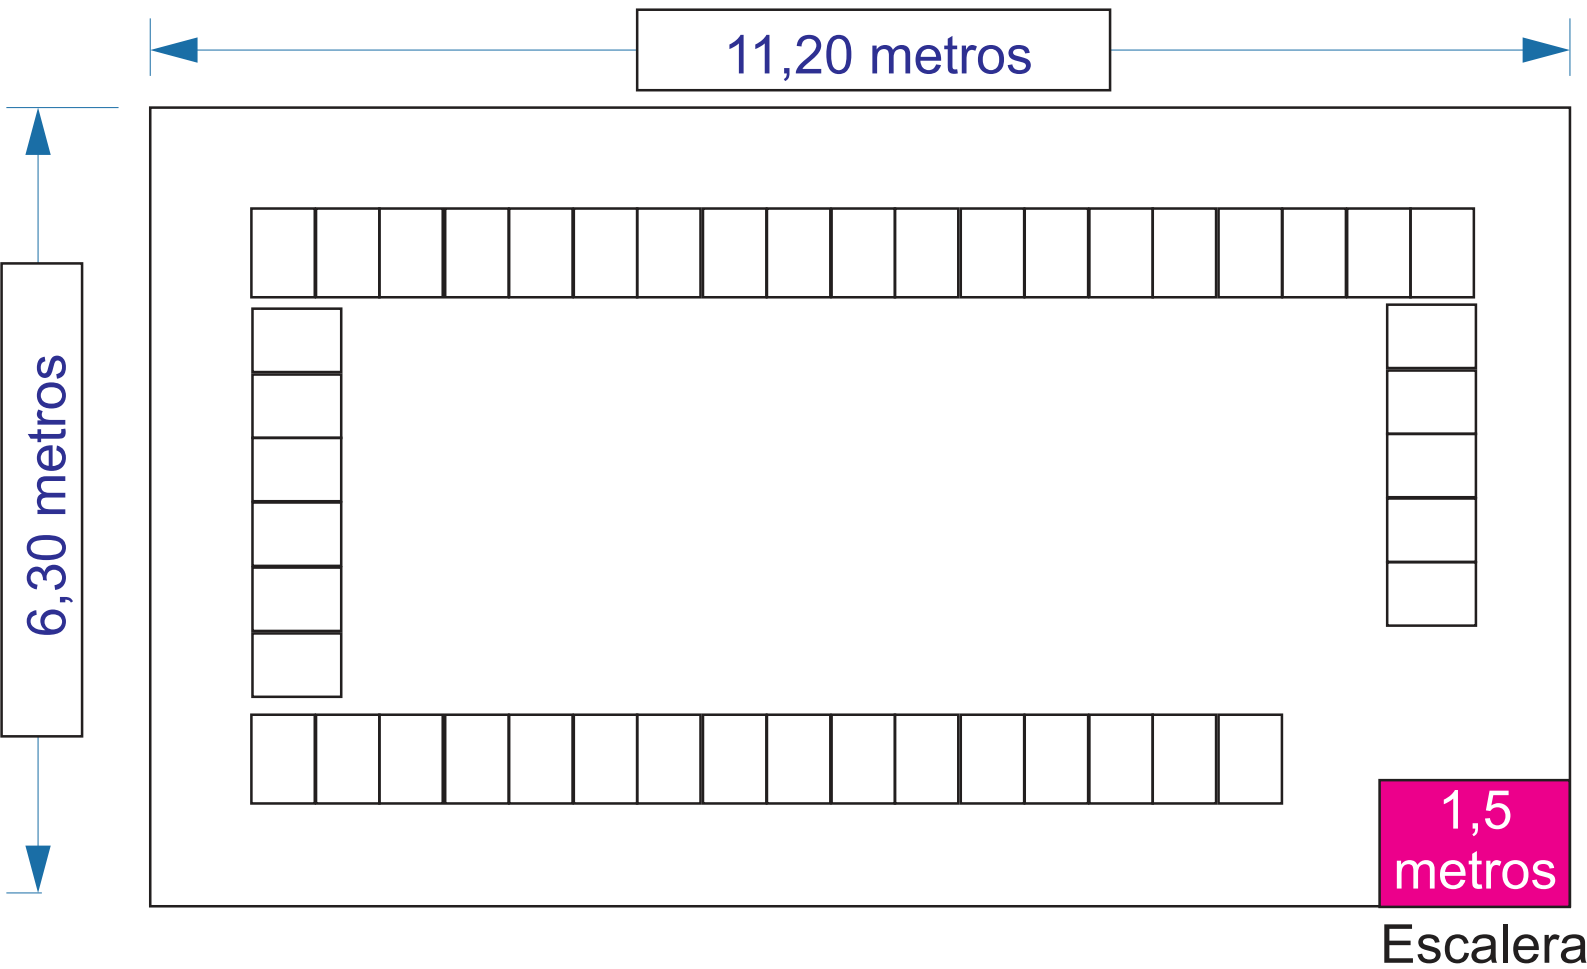

CARPA

2 mesas de 170 x 70
68 mesas de 50 x 70 (UNED)

- ICOM 2 mesas de 2,03 x 0,77
- Radiotrans 2 mesas de 2,03 x 0,77
- Falcon 2 mesas de 2,03 x 0,77
- Eantenna 2 mesas de 2,03 x 0,77
- Laser Tecom 2 mesas de 2,03 x 0,77
- Mastil Boom 2 mesas de 2,03 x 0,77
- Astro Radio 2 mesas de 2,03 x 0,77
- Radiomania 2 mesas de 2,03 x 0,77
- Hambuy 2 mesas de 2,03 x 0,77
- URE 2 mesas de 2,03 x 0,77
- Proyecto 4 1 mesa de 2,03 x 0,77

21 mesas de 203 x 77
 64 mesas de 50 x 70 - UNED

ALTILLO

Segunda mano

Mesas de 50 x70 (UNED)
46 mesas = 23 metros lineales
Necesidades 24 metros lineales