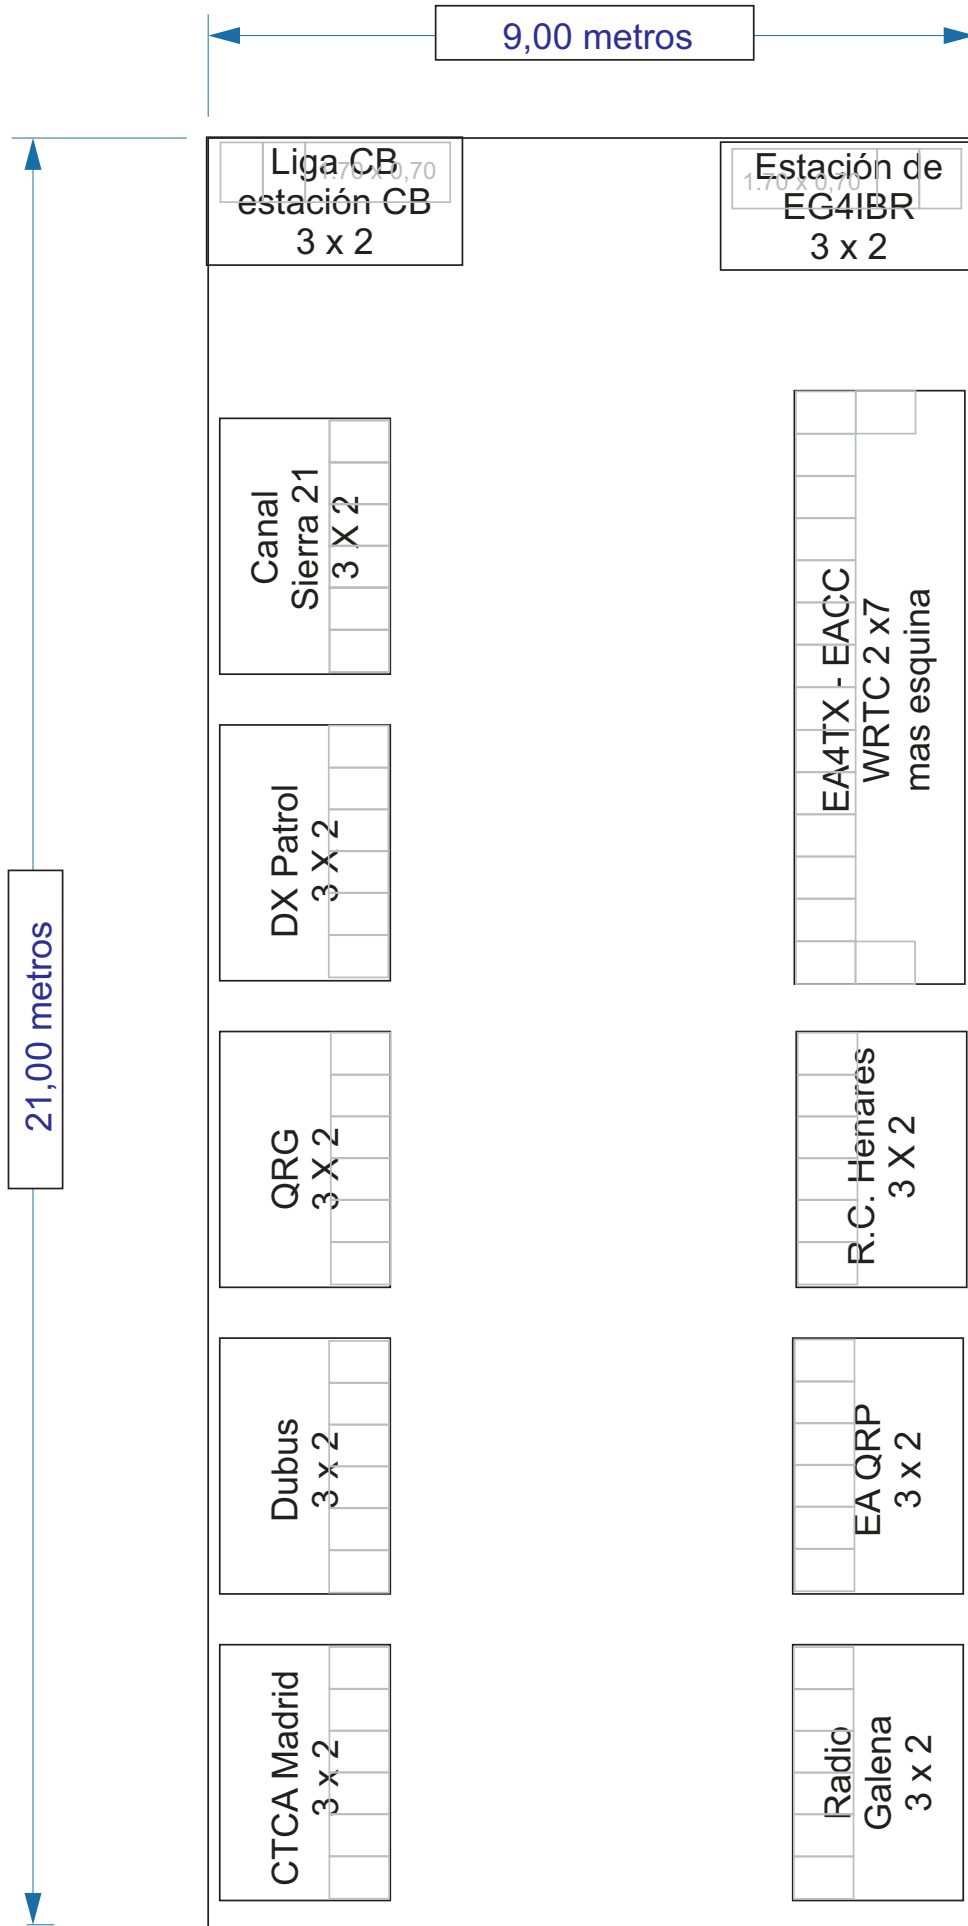

CARPA

2 mesas de 170 x 70
68 mesas de 50 x 70 (UNED)

- ICOM 2 mesas de 2,03 x 0,77
- Radiotrans 2 mesas de 2,03 x 0,77
- Falcon 2 mesas de 2,03 x 0,77
- Eantenna 2 mesas de 2,03 x 0,77
- Laser Tecom 2 mesas de 2,03 x 0,77
- Mastil Boom 2 mesas de 2,03 x 0,77
- Astro Radio 2 mesas de 2,03 x 0,77
- Radiomania 2 mesas de 2,03 x 0,77
- Hambuy 2 mesas de 2,03 x 0,77
- URE 2 mesas de 2,03 x 0,77
- Proyecto 4 1 mesa de 2,03 x 0,77

21 mesas de 203 x 77
 64 mesas de 50 x 70 - UNED

ALTILLO

Segunda mano

Mesas de 50 x70 (UNED)
46 mesas = 23 metros lineales
Necesidades 24 metros lineales