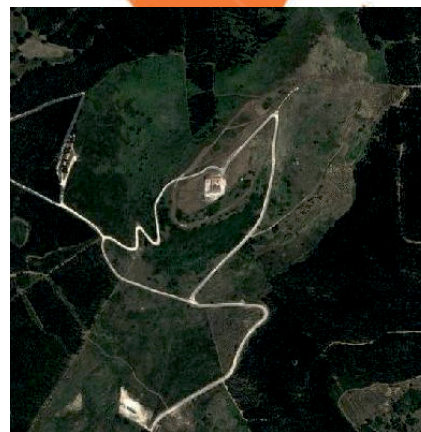

11,00 - concentração

12,30 - almoço

comunicações

13,00 - inicio

16,00 - fim

frequências

7 075 Mhz +-QRM

14 160 Mhz +-QRM

145 225 Mhz

EMENTA

Manta Saloia

Batatas Fritas

Água

Vinho Tinto

Pastel de Feijão

Preço - 10 Wts

data limite da confirmação

30 de Maio de 2015

Mail: arado@arado.pt

Tel. 917 229 788

www.arado.pt