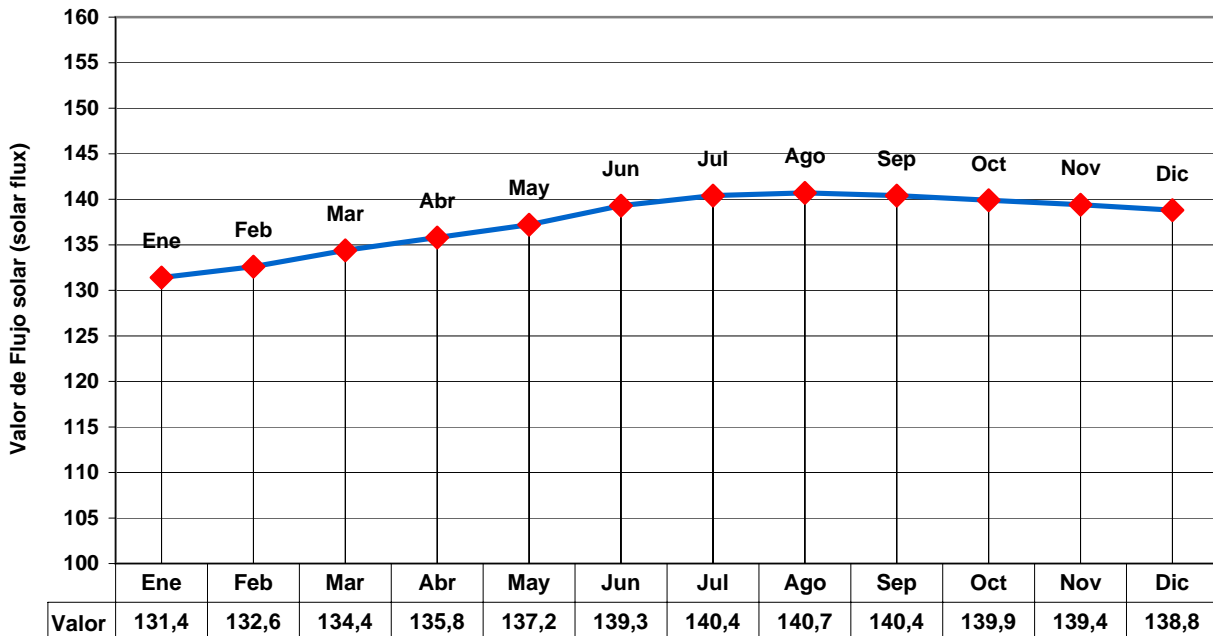

Grupo Radioescucha Argentino
Tabla de Propagación anual
Periodo 2013

www.conexiongra.com.ar

Esta tabla fue confeccionada en base a datos publicados por el U.S. Dept. of Commerce , NOAA, Space Weather Prediction Center del Depto. de Comercio de Estados Unidos .
 Ultimos datos publicados: 07/01/2013