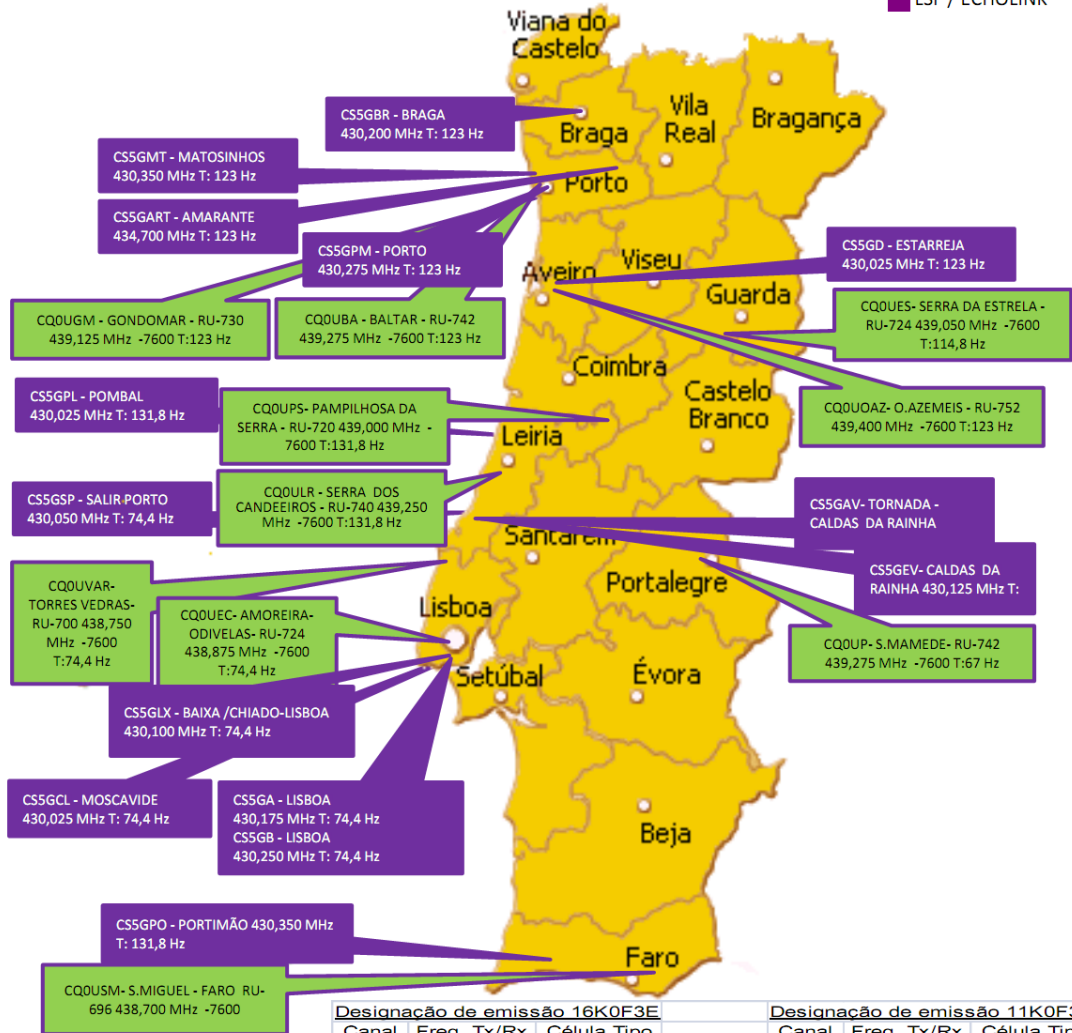

LSF e repetidores de UHF com ligação Echolink

- REPETIDOR VHF
- REPETIDOR UHF
- REPETIDOR D-STAR
- LSF / ECHOLINK

Designação de emissão 16K0F3E

Canal	Freq. Tx/Rx [MHz]	Célula Tipo
GU002	430,025	X
GU004	430,050	Y
GU006	430,075	Z
GU008	430,100	X
GU010	430,125	Y
GU012	430,150	Z
GU014	430,175	X
GU016	430,200	Y
GU018	430,225	Z
GU020	430,250	X
GU022	430,275	Y
GU024	430,300	Z
GU026	430,325	X
GU028	430,350	Y

Designação de emissão 11K0F3E

Canal	Freq. Tx/Rx [MHz]	Célula Tipo
GU368	434,6000	X
GU369	434,6125	Y
GU370	434,6250	Z
GU371	434,6375	X
GU372	434,6500	Y
GU373	434,6625	Z
GU374	434,6750	X
GU375	434,6875	Y
GU376	434,7000	Z
GU377	434,7125	X
GU378	434,7250	Y
GU379	434,7375	Z
GU380	434,7500	X
GU381	434,7625	Y