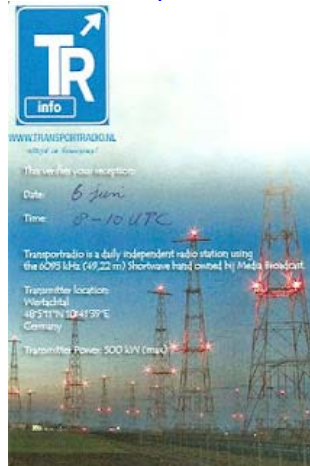

QSL Transport Radio