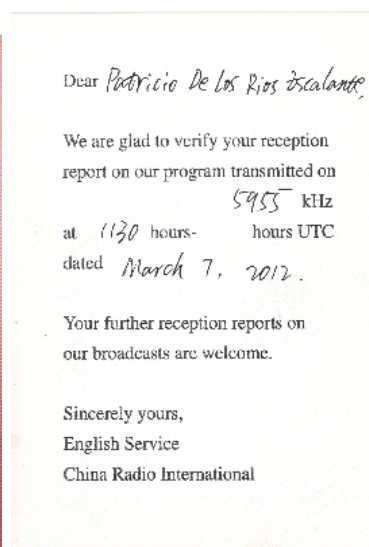

Radio Internacional de China. QSL Recibida el 04 de julio de 2012, correspondiente al servicio en inglés, archivo de audio enviado por correo electrónico del departamento en inglés de Radio Internacional de China. (P. De los Ríos, Temuco).