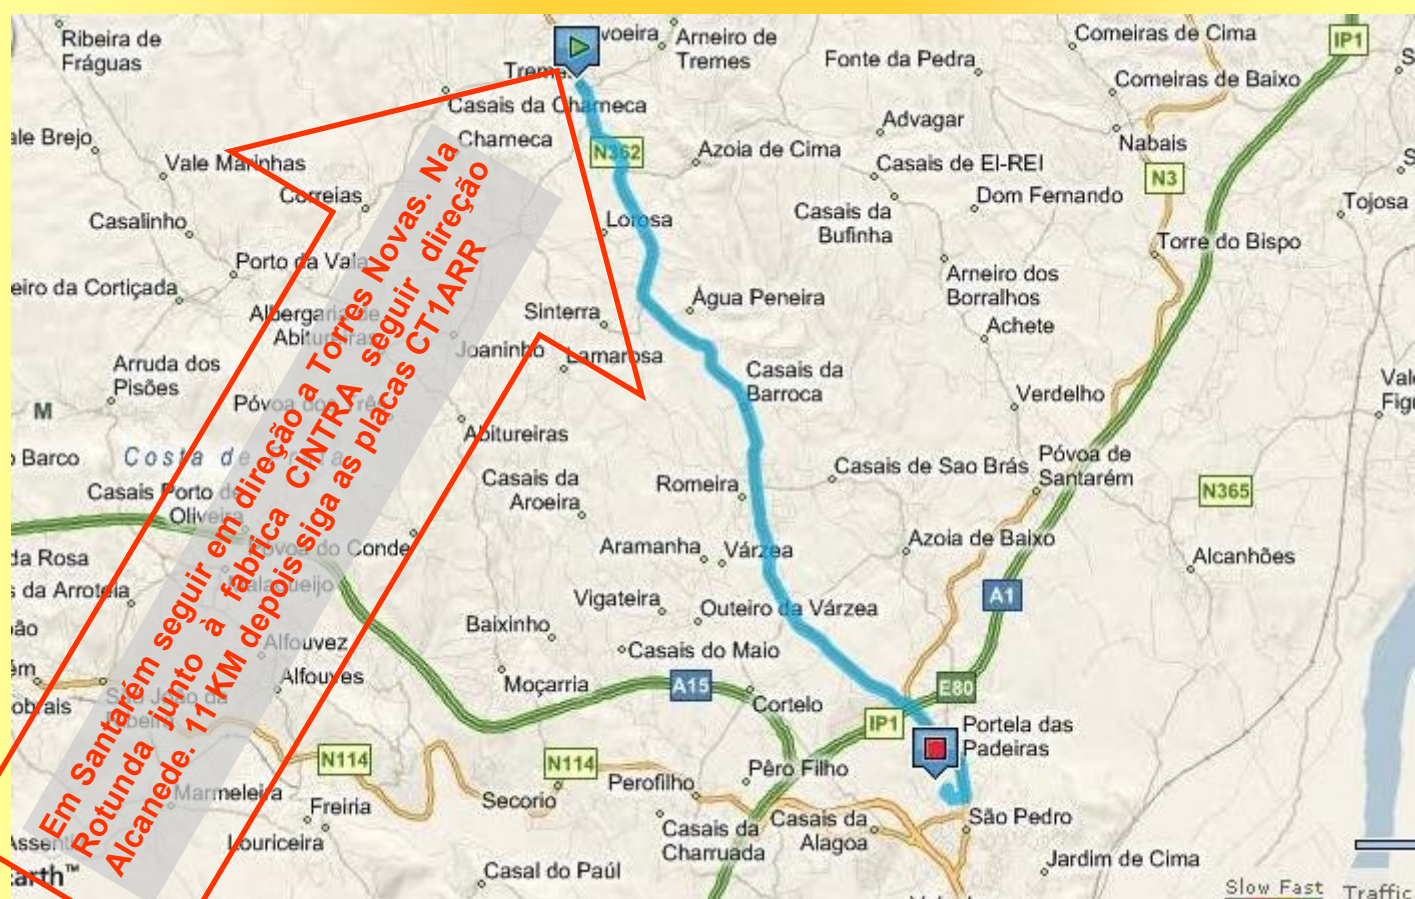

No Ribatejo a tradição já não é o que era.. É melhor

Churrasco Ribatejano

3 de Junho de 2012

Campo de tiro - TREMEZ Santarem

39°21' 07"N 8° 45' 12"W

**Traga boa disposição
a família e um amigo.**

O resto temos cá nós!!!!