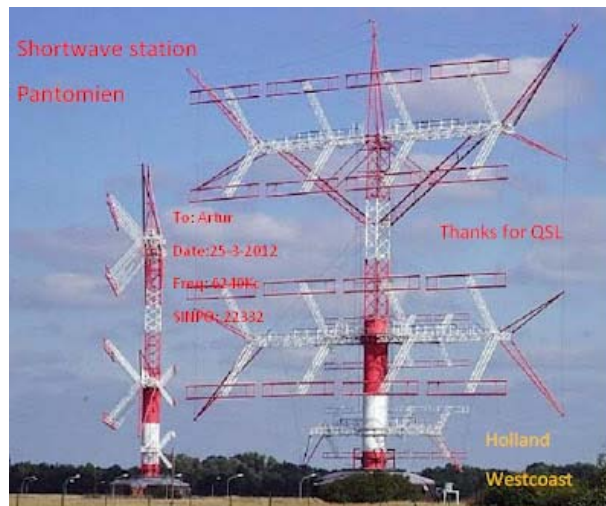

QSL Radio Pantomien

Radio Pantomien, 6240 KHz, pirata holandesa. Rebuda E-QSL per informe enviat a fredmiddengolf@live.nl
"Radio Pantomien, 6240 KHZ, pirata Holandesa. Recibida QSL para información enviada a..."