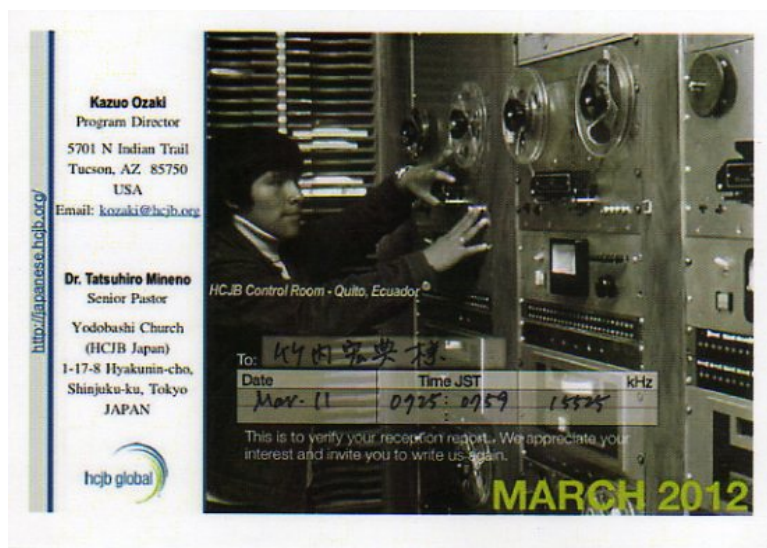

QSL: HCJB Global Voice Australia, 10-mrz-2012, 22:25 UTC, 15525 KHz, la tarjeta de "MARZO 2012 - Sala de Control de HCJB - Quito, Ecuador", junto con el PROGRAM NOTE, en 7 días para un informe de recepción al HCJB Japón con dos sellos de 80 yenes por correo doméstico. (Hironori Takeuchi, Chiba, Japón) (QSL6.jpg)