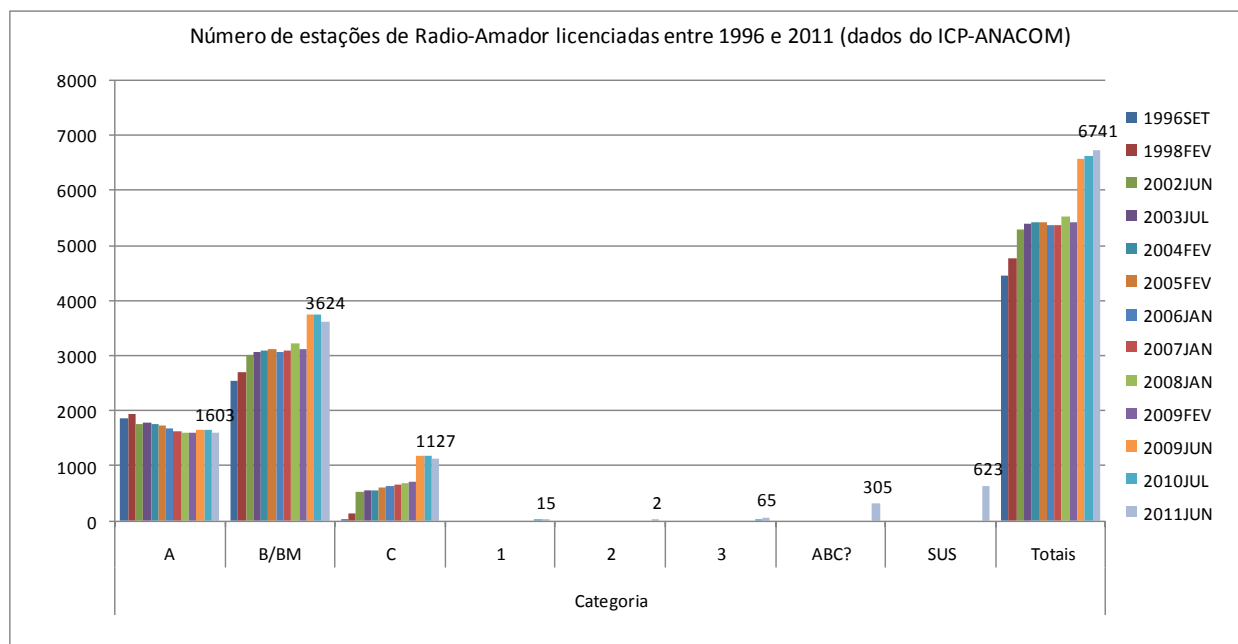

Evolução dos indicadores de chamada registados em Portugal

ANO e MÊS	Categoria								Totais	Variação
	A	B/BM	C	1	2	3	ABC?	SUS		
1996SET	1864	2550	26						4440	N/A
1998FEV	1925	2709	122						4756	7,1%
2002JUN	1759	3015	515						5289	11,2%
2003JUL	1776	3056	558						5390	1,9%
2004FEV	1765	3083	562						5410	0,4%
2005FEV	1717	3106	595						5418	0,1%
2006JAN	1677	3073	622						5372	-0,8%
2007JAN	1636	3082	642						5360	-0,2%
2008JAN	1604	3225	686						5515	2,9%
2009FEV	1593	3119	696						5408	-1,9%
2009JUN	1647	3754	1182						6583	21,7%
2010JUL	1647	3754	1182	5	0	24			6612	0,4%
2011JUN	1603	3624	1127	15	2	65	305	623	6741	2,0%

Nota: A coluna apresentada como ABC? contém o somatório de indicadores de classes A, B e C dos quais não existe informação necessária para os distribuir pelas categorias. SUS - CAN com actividade suspensa