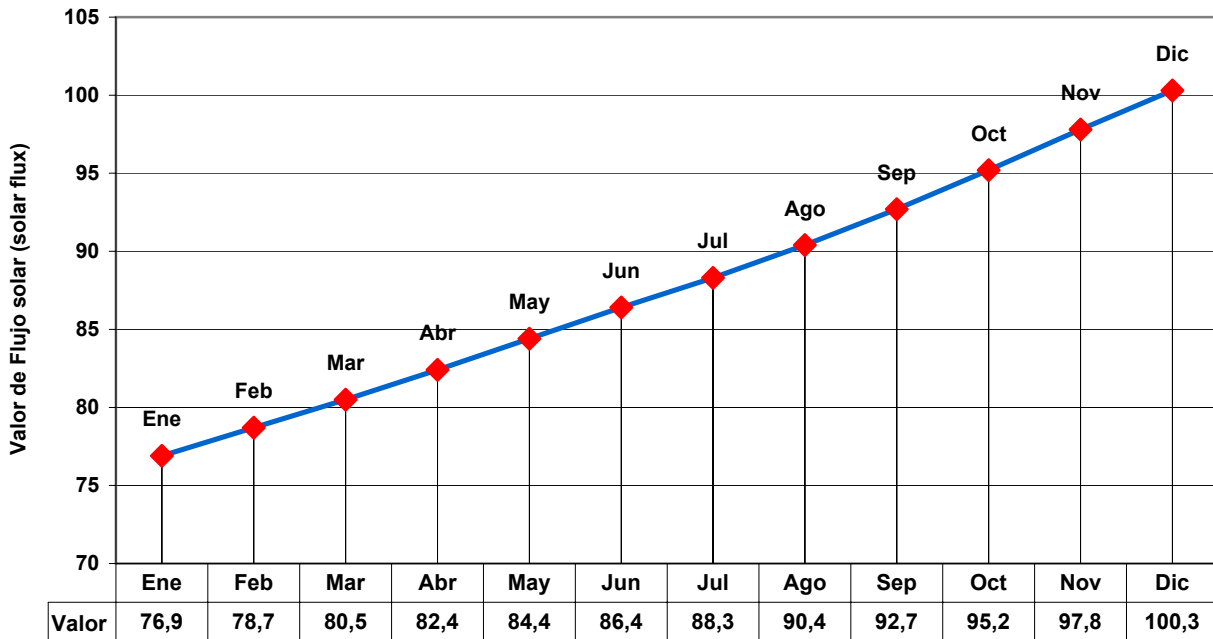

Grupo Radioescucha Argentino
Tabla de Propagación anual
Periodo 2010

www.conexiongra.com.ar

**Esta tabla fue confeccionada en base a datos publicados por el U.S. Dept. of Commerce , NOAA, Space Weather Prediction Center del Depto. de Comercio de Estados Unidos .
 Últimos datos publicados: 02/02/2010**