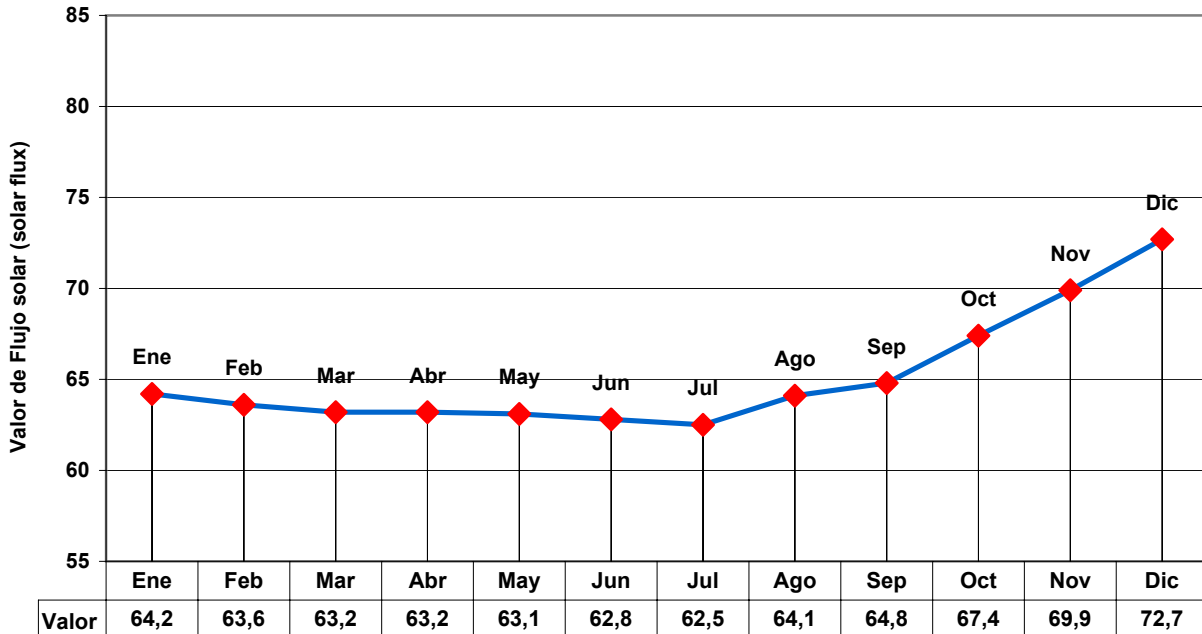

Grupo Radioescucha Argentino
Tabla de Propagación anual
Periodo 2008

www.conexiongra.com.ar

Esta tabla fue confeccionada en base a datos publicados por el U.S. Dept. of Commerce , NOAA, Space Weather Prediction Center del Depto. de Comercio de Estados Unidos .
 Ultimos datos publicados: 01/03/2008