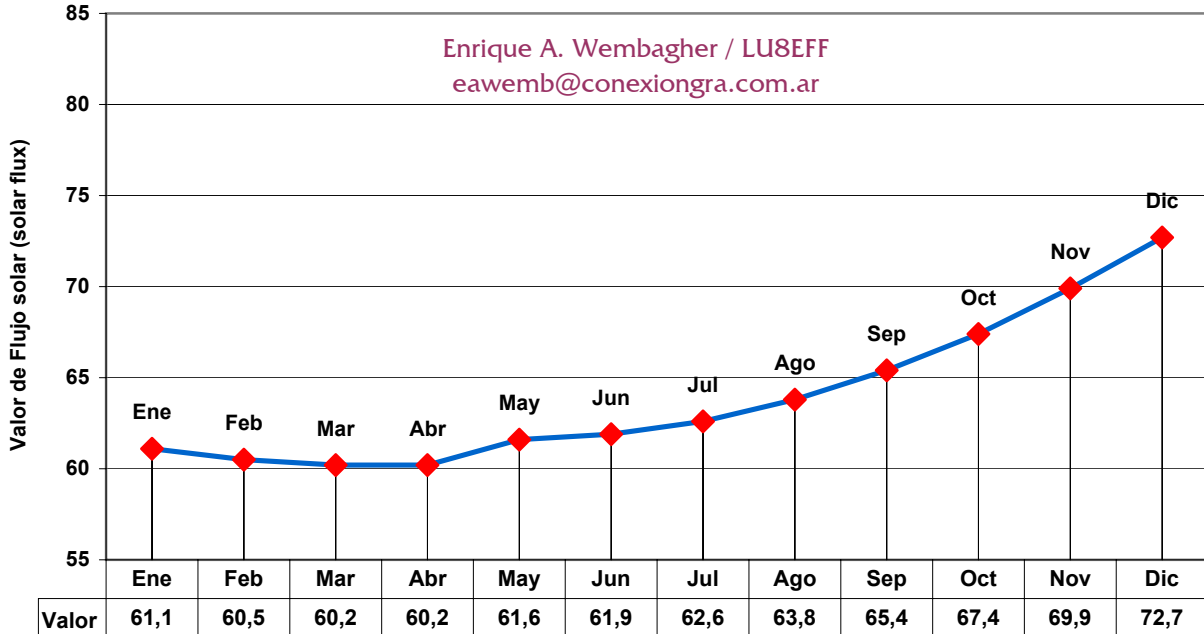

Grupo Radioescucha Argentino
Tabla de Propagación anual
Periodo 2008

www.conexiongra.com.ar

Esta tabla esta confeccionada con datos preparados por la Fuerza Aérea y el NOAA, Space Environment Center del Depto. de Comercio de Estados Unidos .